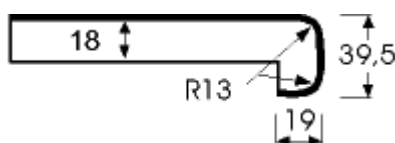

Dĺžka celej tyče: 4,100 mm
Farba parapetov: biela, mramor, čerešňa, buk parený, tmavý a svetlý dub, orech, kalvados
Farba krytiek: biela, tmavohnedá, svetlohnedá

Pohľad z boku :

Šírka (mm)	Biela		Mramor, ostatné farby		Merná jednotka	Plastové krytky
	Celá tyč	Rezané na mieru	Celá tyč	Rezané na mieru		Eur/pár
200	6,97	8,13	8,46	9,79	bm	1,49
250	7,97	9,13	9,63	10,95	bm	1,49
300	9,13	10,46	10,79	12,45	bm	1,49
350	10,46	11,95	12,28	14,11	bm	1,49
400	12,78	14,61	14,94	17,26	bm	1,49
450	13,11	15,10	15,27	17,59	bm	1,49
600	16,10	18,59	18,59	21,41	bm	1,49